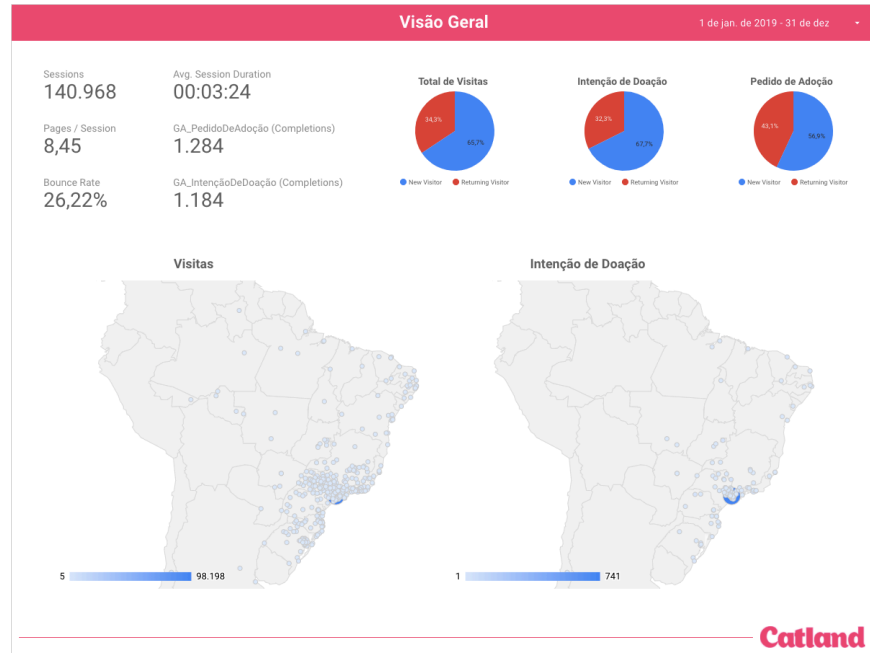

catland.org.br

Catland