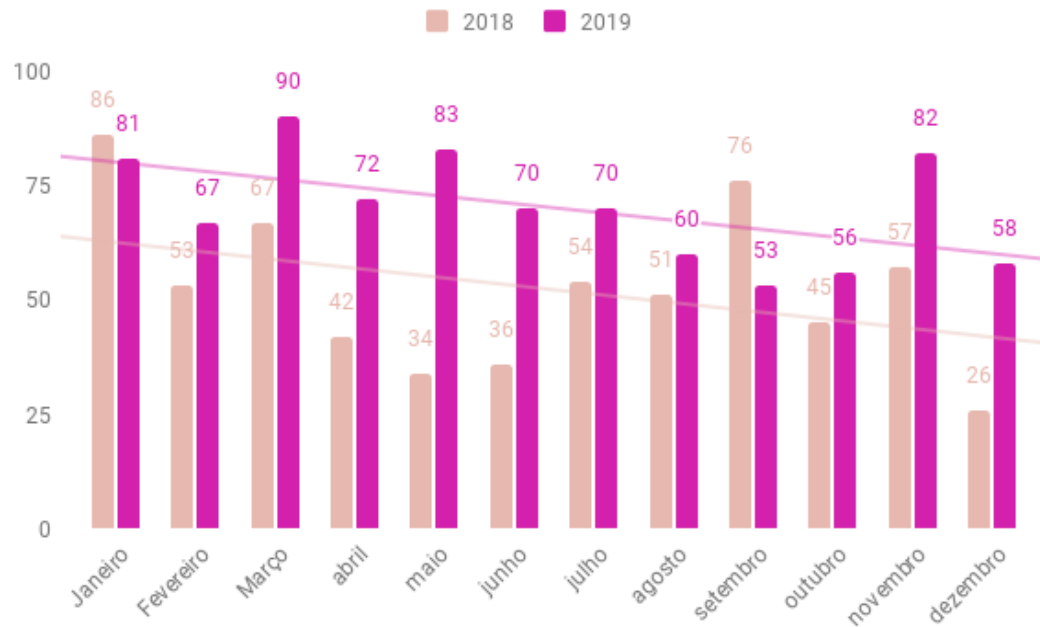

## Adoções

#JuntosSomosMelhores

#PorEles

# ADOCÕES

2018: 627

2019: 842

**34% de aumento nas adoções.**

## O que queremos em 2020?

Nossa maior meta é salvar mais e mais.

Que possamos resgatar 20% mais do que em 2019.

Que possamos bater o marco de 1 mil gatos doados para lares responsáveis.