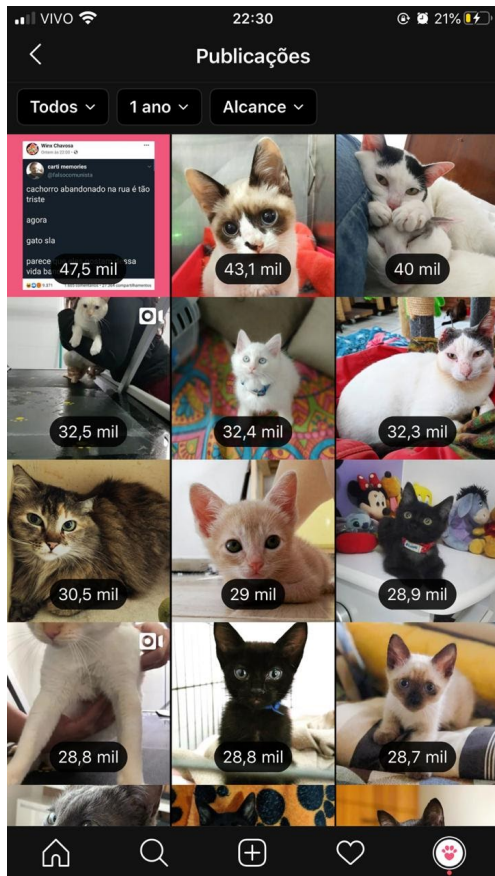

- @DUCIA300AMARALTATTOO  
REALISMO PRETO E CINZA
- @HOW4HH  
REALISMO PRETO E CINZA
- @TOTATATTOOINK  
REALISMO
- @ARTURBELIAL  
AQUARELA E COLORIDO  
REALISMO COM HIPNOSE

## CAMPANHAS:

- Ao todo foram 55 Campanhas veiculadas em 2019;
- Foram 353 peças (imagens e reação) produzidas;
- Mais de 100 mil pessoas alcançadas.

Mexirica